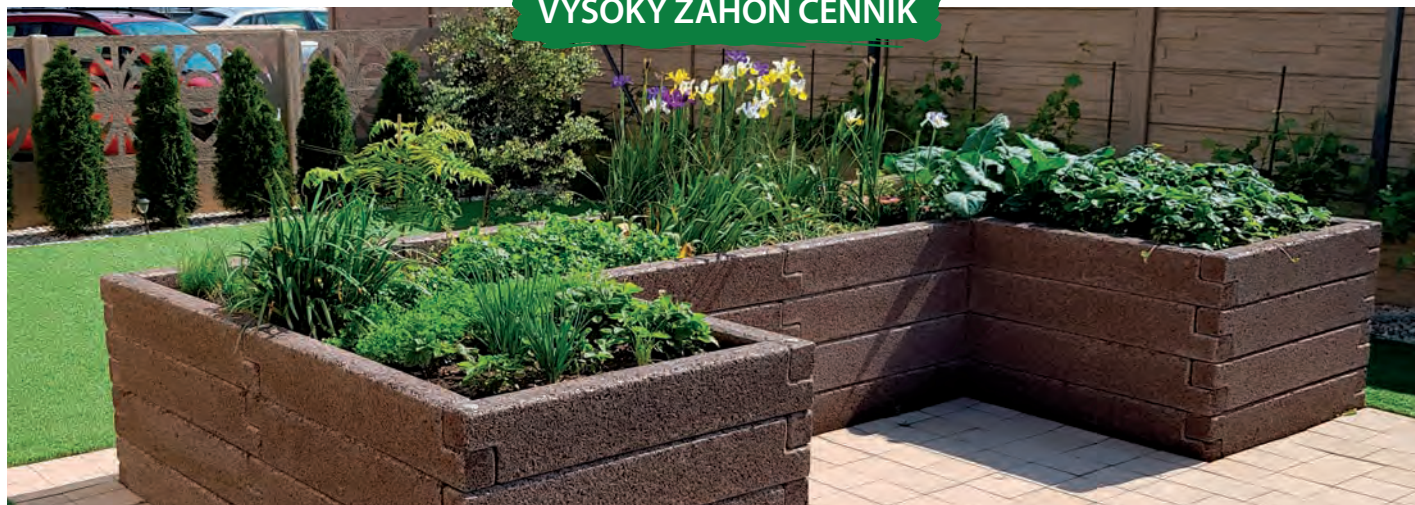

### Leier - Durisol vysoký záhon

Vysoké záhony Durisol sú vhodným doplnkom každej záhrady, terasy, parku, ale aj školských sádov, či zariadení pre seniorov. Je to ekologický a prírodný variabilný modulový systém dielcov a klinov, ktorými sa dajú vytvárať rôzne tvarové zostavy. Okrem funkčnosti a úžitkovosti sú vysoké záhony Durisol vďaka jednoduchým čistým minimalistickým líniam a prírodnému zemitému zafarbeniu zároveň aj elegantným a dizajnovým výrazovým prvkom záhradnej architektúry. Veľkou výhodou je jednoduchá a rýchla montáž, dá sa umiestniť prakticky v hoci ktorej časti záhrady, nepotrebuje ani špeciálny základ, stačí vyrovnať nosný podklad. Aj bez izolácie proti vode a akýchkoľvek ochranných náterov má záhon dlhú životnosť a veľa rokov robí radosť svojim majiteľom.