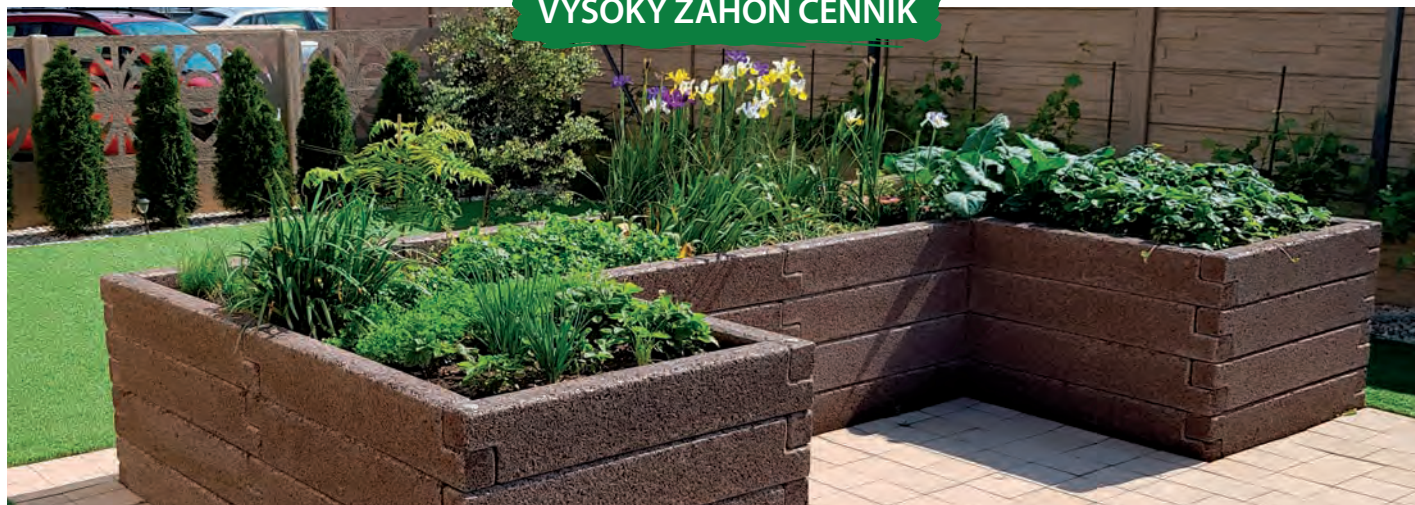

VYSOKÝ ZÁHON CENNÍK

Leier - Durisol vysoký záhon

Vysoké záhony Durisol sú vhodným doplnkom každej záhrady, terasy, parku, ale aj školských sádov, či zariadení pre seniorov. Je to ekologický a prírodný variabilný modulový systém dielcov a klinov, ktorými sa dajú vytvárať rôzne tvarové zostavy. Okrem funkčnosti a úžitkovosti sú vysoké záhony Durisol vďaka jednoduchým čistým minimalistickým líniam a prírodnému zemitému zafarbeniu zároveň aj elegantným a dizajnovým výrazovým prvkom záhradnej architektúry. Veľkou výhodou je jednoduchá a rýchla montáž, dá sa umiestniť prakticky v hoci ktorej časti záhrady, nepotrebuje ani špeciálny základ, stačí vyrovnať nosný podklad. Aj bez izolácie proti vode a akýchkoľvek ochranných náterov má záhon dlhú životnosť a veľa rokov robí radosť svojim majiteľom.

Leier - Durisol kompostér

VÝHODY:

- prírodný ekologický materiál
- **masívna konštrukcia**
- dlhá životnosť aj v styku s pôdou
- **jedinečný vyprázdňovací a miešací mechanizmus**
- likvidácia domáceho organického odpadu ekologickým spôsobom
- **nepoužívanie chemických hnojív**
- automaticky odvádza vodu - žiadne zatečenie
- **mrazuvzdorný**