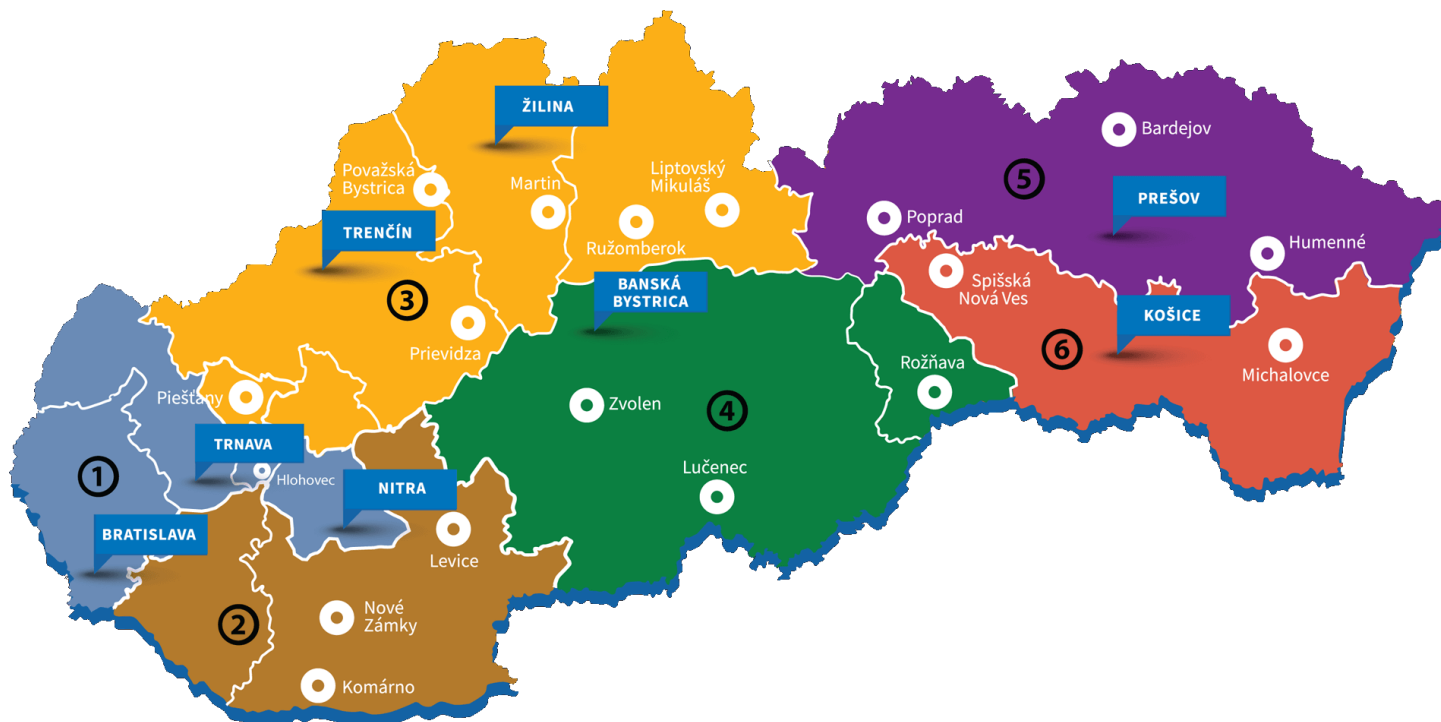

# Manažéri predaja

Kontaktujte predajcu, ktorý je Vám najbližšie.

Podľa miesta dodávky stavebného materiálu si zvolíte región a príslušného obchodného manažéra, ktorý Vám pripraví nápočet materiálu podľa Vášho projektu, pomôže pri plánovaní či odborne s Vami odkonzultuje celú výstavbu.

Západné Slovensko:

## **Región 3**

Piešťany, Myjava, Topoľčany, Nové Mesto nad Váhom, Partizánske, Prievidza, Bánovce nad Bebravou, Trenčín, Ilava, Púchov, Považská Bystrica, Bytča, Žilina, Kysucké Nové Mesto, Čadca, Martin, Turčianske Teplice, Liptovský Mikuláš, Dolný Kubín, Tvrdošín, Námestovo, Ružomberok:

Východné Slovensko: