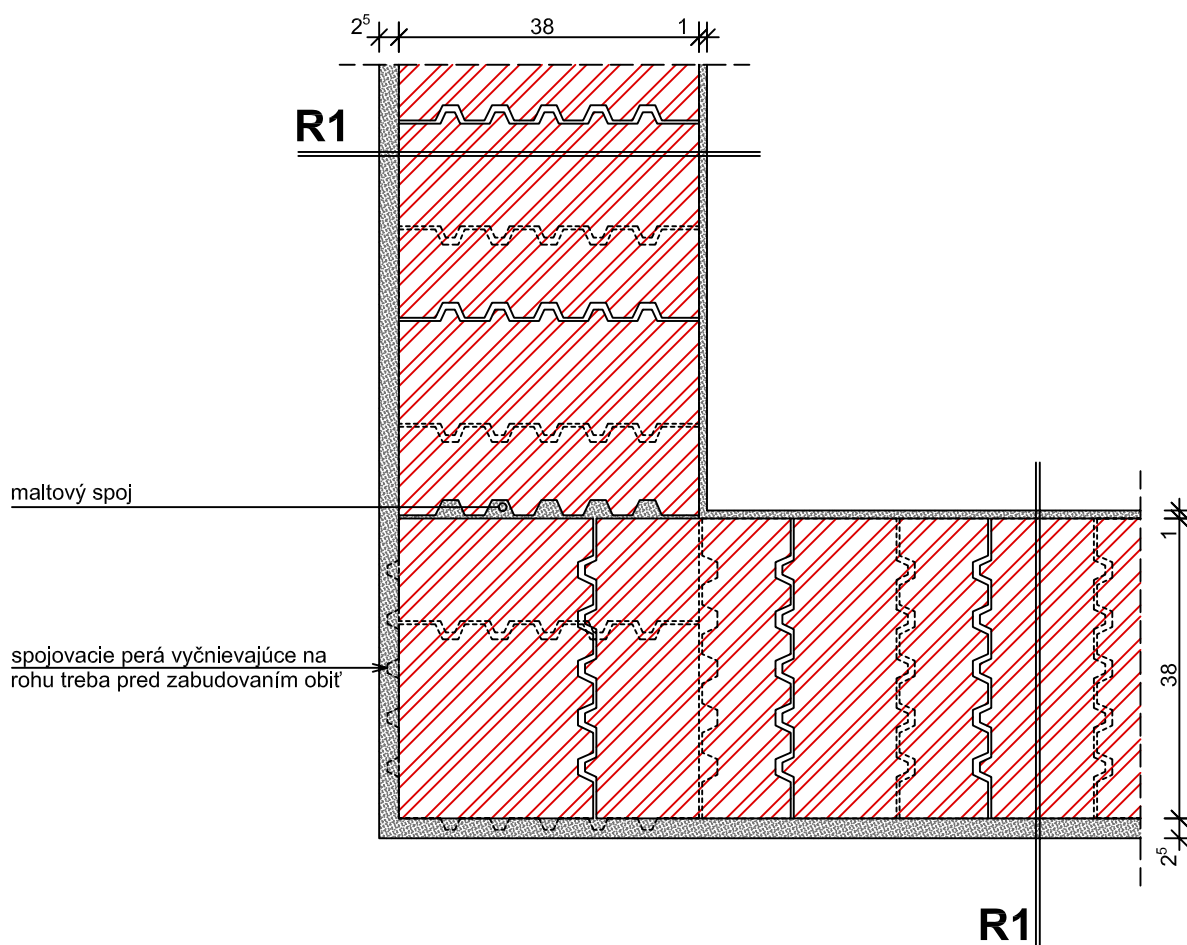

- R1** | 2,5 cm tepelnoizolačná omietka  
 38 cm keramická murovacia tvarovka  
 Matratherm 38 NF  
 1 cm vnútorná omietka

Náčrt zobrazuje jedno z možných riešení realizácie. Navrhované konštrukcie je v každom prípade nutné dimenzovať, ich prevedenie musí odpovedať príslušných normám a predpisom ( statické, energetické, akustické, atď.)!

ČÍSLO VÝKRESU:

**F-03**

MIERKA:

**M=1:10**

DÁTUM:

**november 2007**

**PRAVOUHLY VONKAJŠÍ ROH MURIVA**

Z MUROVACEJ TVAROVKY MATRATHERM 38 NF