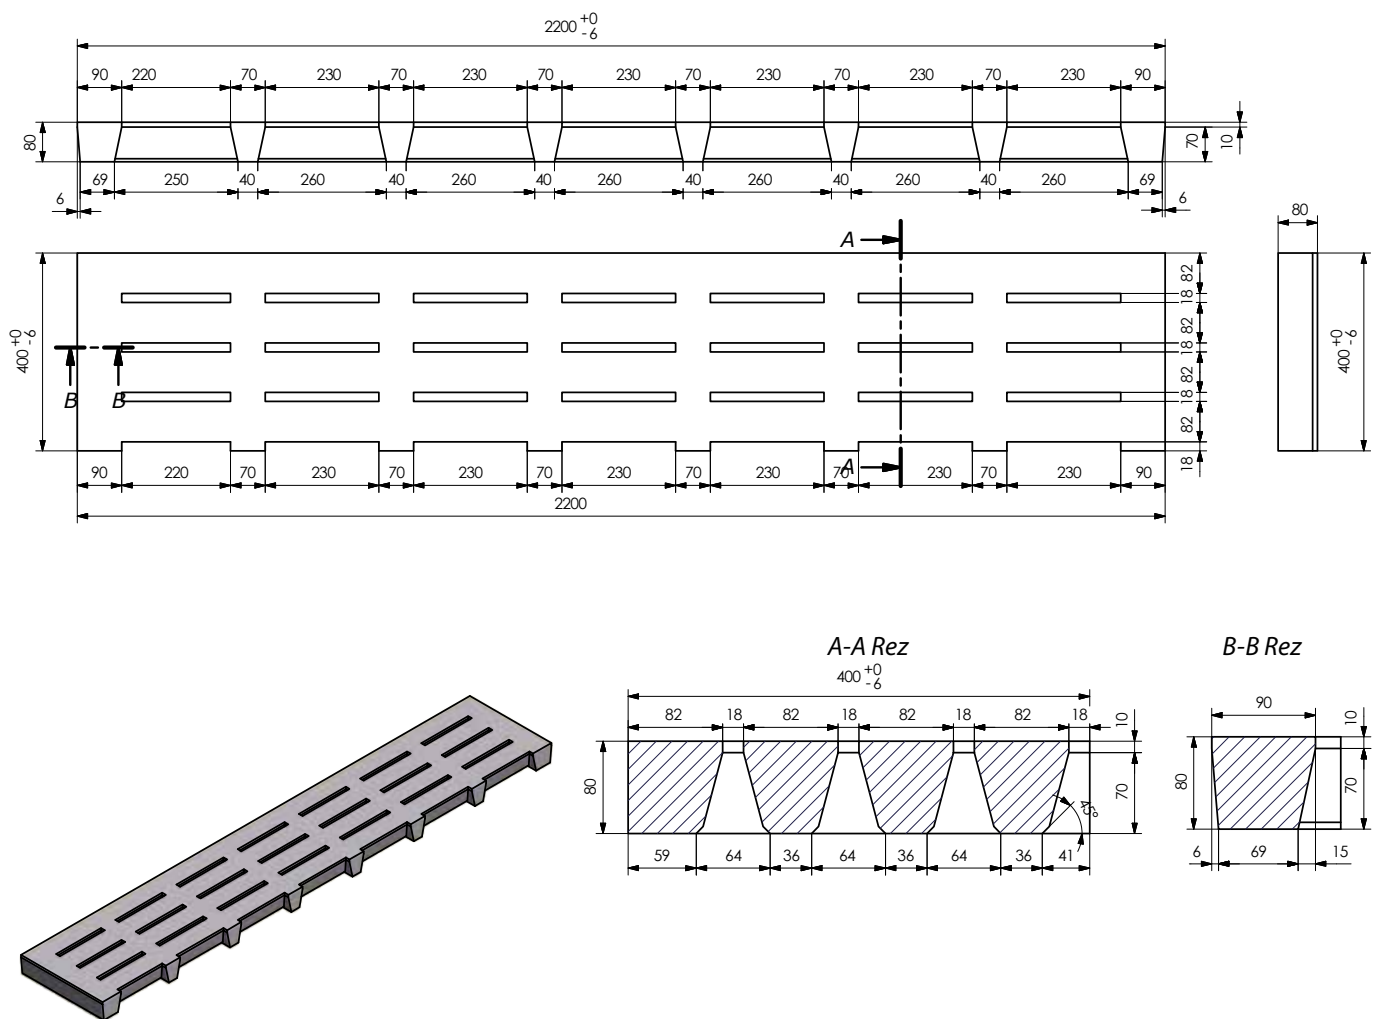

Ľahko sa prispôsobí každej stavebnej technológii

Rýchle zabudovanie

Trieda zaťažiteľnosti:

Do B3, (hmotnosť zvierťaťa 25 – 250 kg)
Vyššia zaťažiteľnosť na dopyt.

Rozmery:

- Dĺžka: od 70 do 420 cm
- Šírka: od 40 do 130 cm
- Hrúbka dielcov: od 8 do 25 cm

Vaše otázky Vám radi zodpovieme na našej infolinke alebo e-mailom:

Váš predajca stavebného materiálu Leier:

Leier

Leier Baustoffe SK, s.r.o.
Pribylinská 3, 831 04 Bratislava
Tel.: 0850 111 831
leier@leier.sk
www.leier.sk