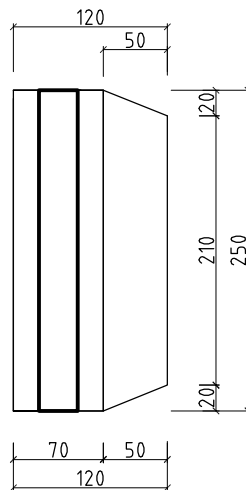

LSA 500/120/250 W

LEIER Baustoffe SK, s.r.o.
 Pribilinská 3
 831 04 Bratislava

Kreslil Valo Michal, Ing.

Dátum 17.10.2011

Durisol Steintype

Názov výkresu:

LSA 500/120/250 W