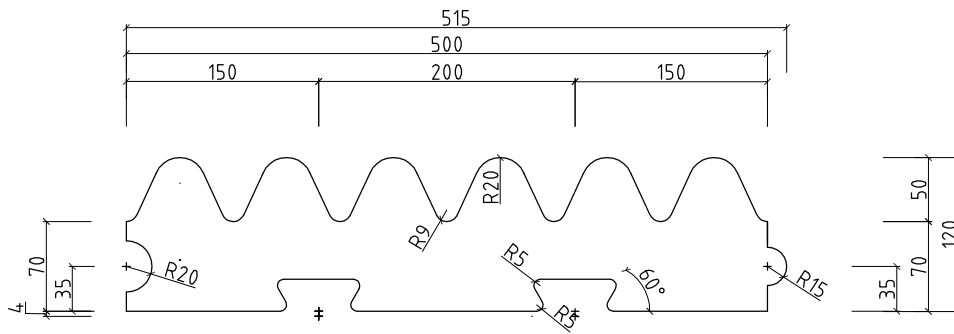

LSA 500/120/250 W

LEIER Baustoffe SK, s.r.o.
 Pribilinská 3
 831 04 Bratislava

Kreslil Valo Michal, Ing.

Dátum 17.10.2011

Durisol Steintype

Názov výkresu:

LSA 500/120/250 W