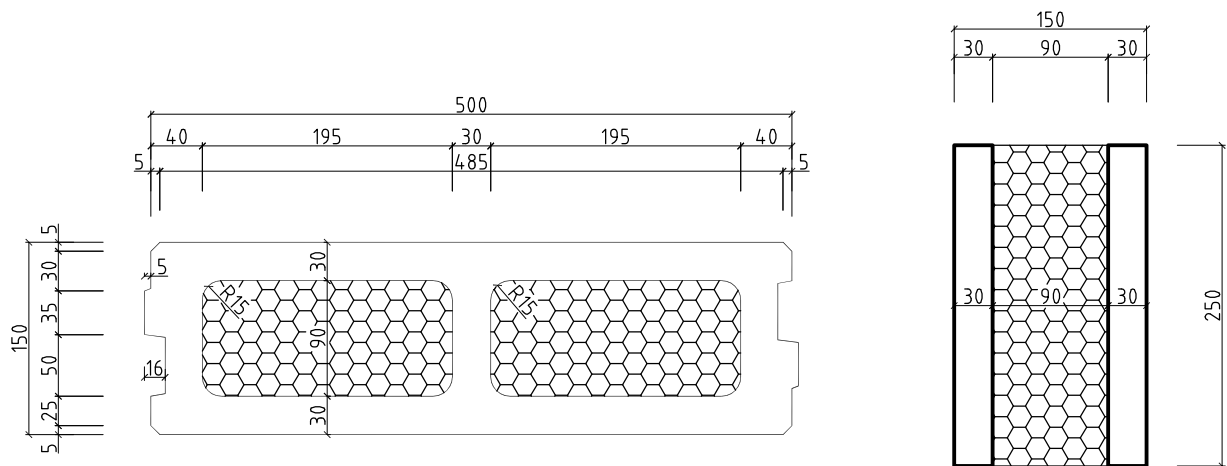

DMs 15/9 Dr (vencová)

LEIER Baustoffe SK, s.r.o.
 Pribilinská 3
 831 04 Bratislava

Kreslil Valo Michal, Ing.

Dátum 17.10.2011

Durisol Steintype

Názov výkresu:

DMs 15/9 Dr