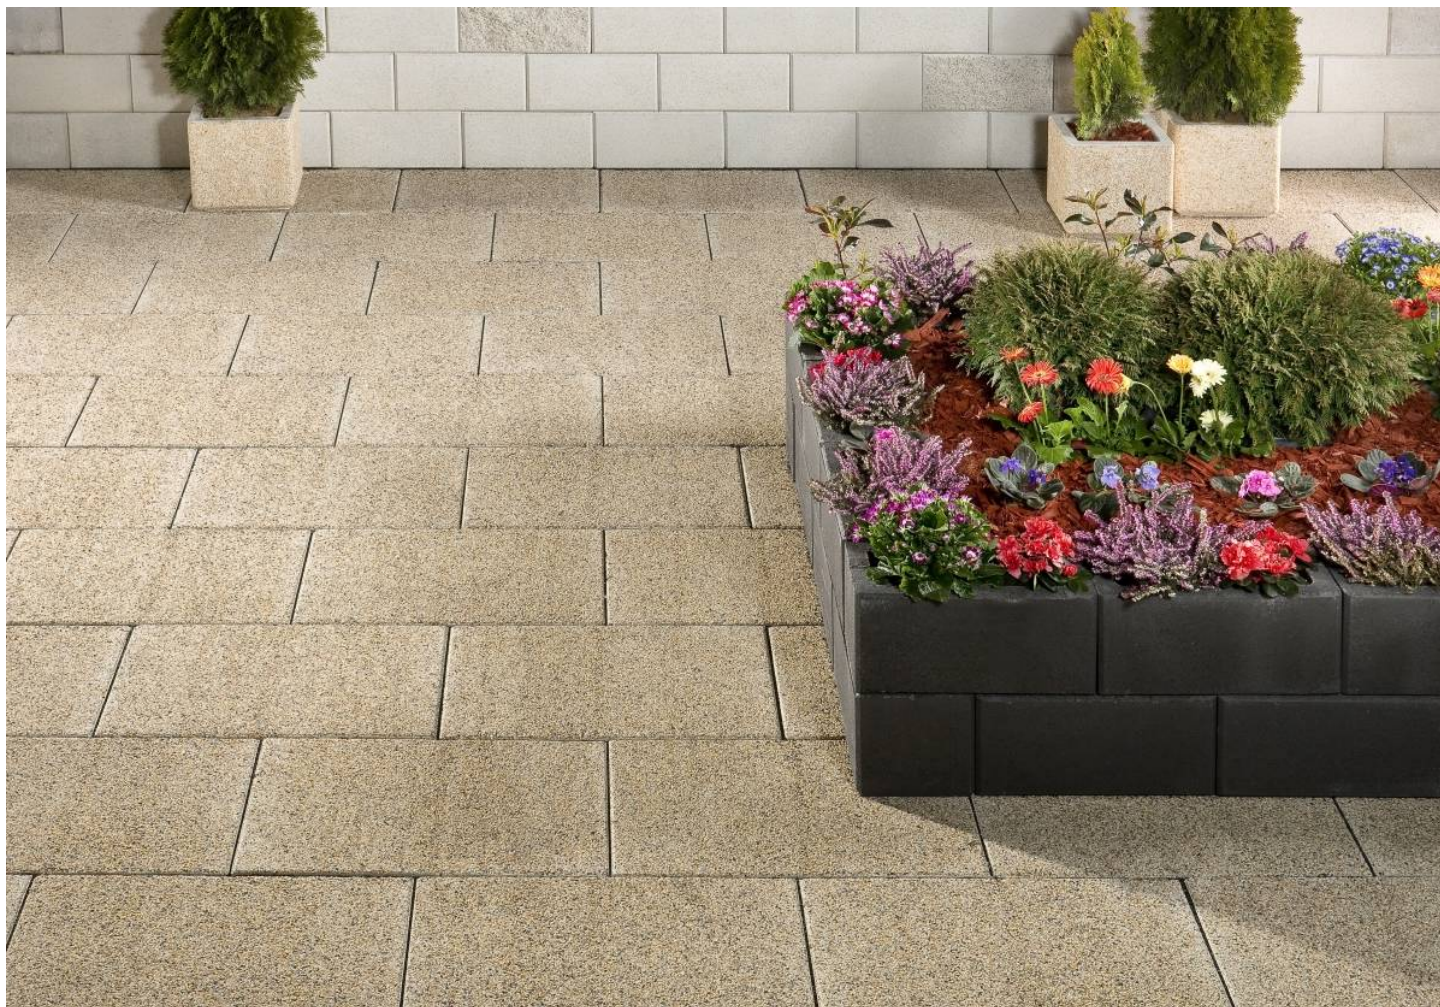

Platne Facelift

Povrchová úprava platní v atraktívnych farbách ponúka estetický a vkusný dizajn.

Využitie

- Terasy
- Chodníky
- Záhradné chodníky

Popis

Ideálne sú na použitie na úpravu chodníkov a terás. Povrchová úprava platní v atraktívnych farbách ponúka estetický a vkusný dizajn. Výhodou je, že ich môžete ľubovoľne kombinovať aj s iným druhom záhradných platní, napríklad s typom Euroline alebo Classic - line, čím si vytvoríte originálny a jedinečný vzhľad záhrady, presne podľa svojho vkusu a požiadaviek.

- Vymývaný povrch
- Odtieň prirodzeného kameniva
- Jednoduchá pokládka so škárovacími krížikmi

Rozmery

Hrúbka
3,8 cm

Šírka x dĺžka
60 cm x 40 cm

Prevedenie

- zlatá
- strieborná
- chrómová
- bronzová

Ďalšie vlastnosti