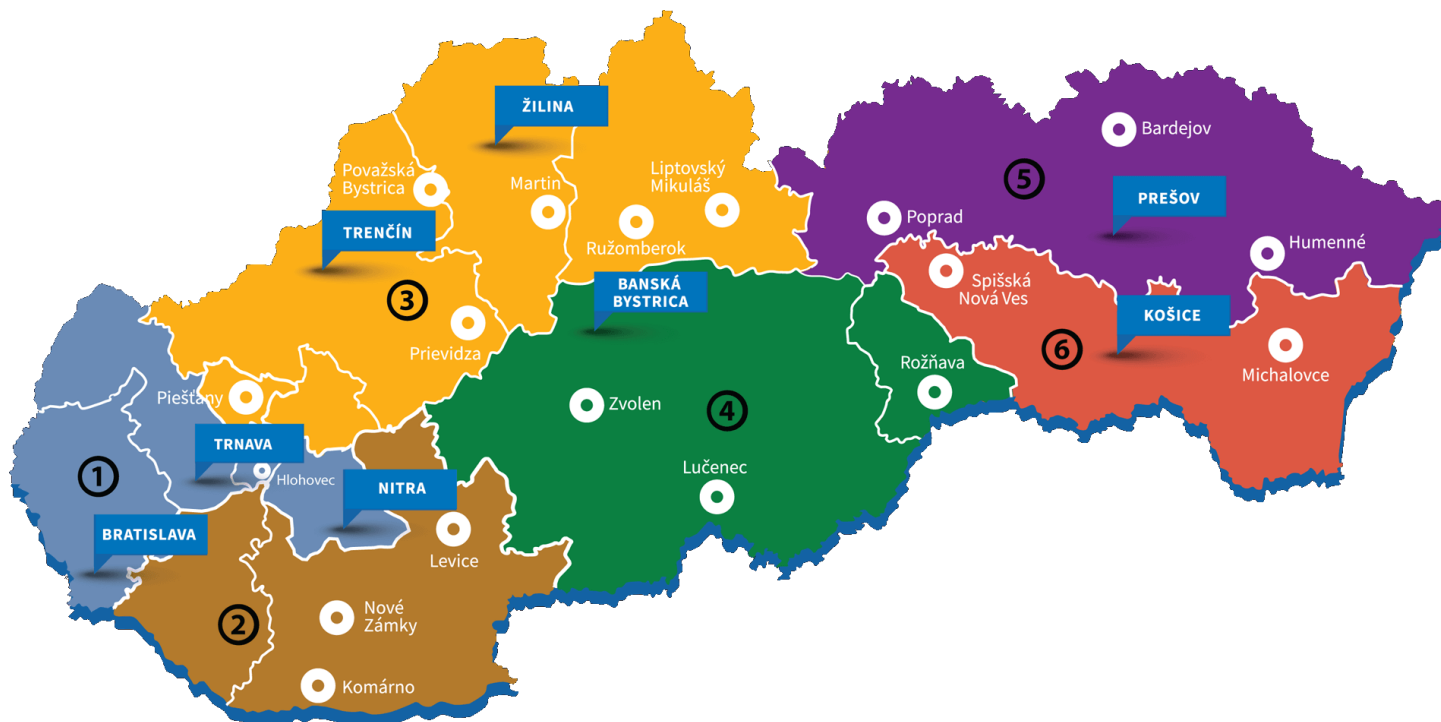

Manažéri predaja

Kontaktujte predajcu, ktorý je Vám najbližšie.

Podľa miesta dodávky stavebného materiálu si zvolíte región a príslušného obchodného manažéra, ktorý Vám pripraví nápočet materiálu podľa Vášho projektu, pomôže pri plánovaní či odborne s Vami odkonzultuje celú výstavbu.

Západné Slovensko:

Región 1

Bratislava, Senec, Pezinok, Malacky, Senica, Skalica, Trnava, Hlohovec, Nitra:

Marek Beneš - [0910 917 285](tel:0910917285); [marek.benes@kukac@leier.sk](mailto:marek.benes@kukac.leier.sk)

Región 2

Komárno, Nové Zámky, Levice, Šaľa, Dunajská Streda, Galanta, Zlaté Moravce:

Csaba Jónás - [0940 607 975](tel:0940607975); csaba.jonas@kukac@leier.sk

Región 3

Piešťany, Myjava, Topoľčany, Nové Mesto nad Váhom, Partizánske, Prievidza, Bánovce nad Bebravou, Trenčín, Ilava, Púchov, Považská Bystrica, Bytča, Žilina, Kysucké Nové Mesto, Čadca, Martin, Turčianske Teplice, Liptovský Mikuláš, Dolný Kubín, Tvrdošín, Námestovo, Ružomberok:

Barbora Janíková - [0911 917 296](tel:0911917296); barbora.janikova###kukac###leier.sk

Východné Slovensko:

Región 5

Prešov, Poprad, Kežmarok, Stará Ľubovňa, Levoča, Sabinov, Bardejov, Svidník, Vranov nad Topľou, Humenné, Medzilaborce, Stropkov, Snina: